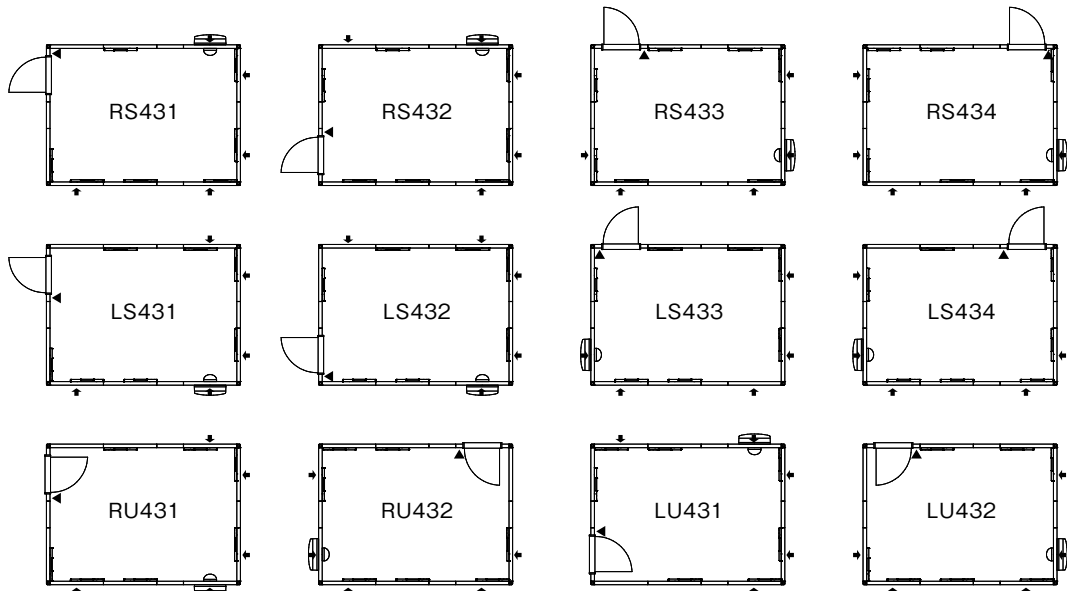

4.3畳タイプ 標準音場パネル数:7枚

※オプション音場天井パネル:最大で12枚取付可 オプションFix窓パネル:3枚まで設置可 追加ドアパネル:1枚まで設置可