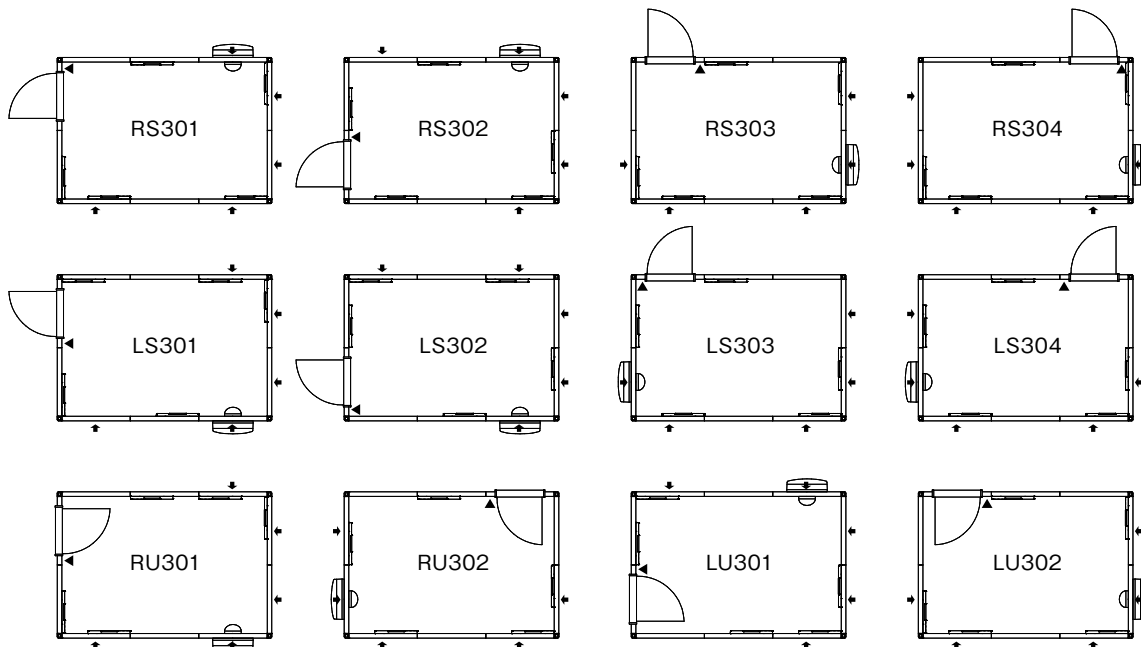

3.0畳タイプ 標準音場パネル数:5枚

※オプション音場天井パネル:最大で8枚取付可   オプションFix窓パネル:3枚まで設置可   追加ドアパネル:1枚まで設置可