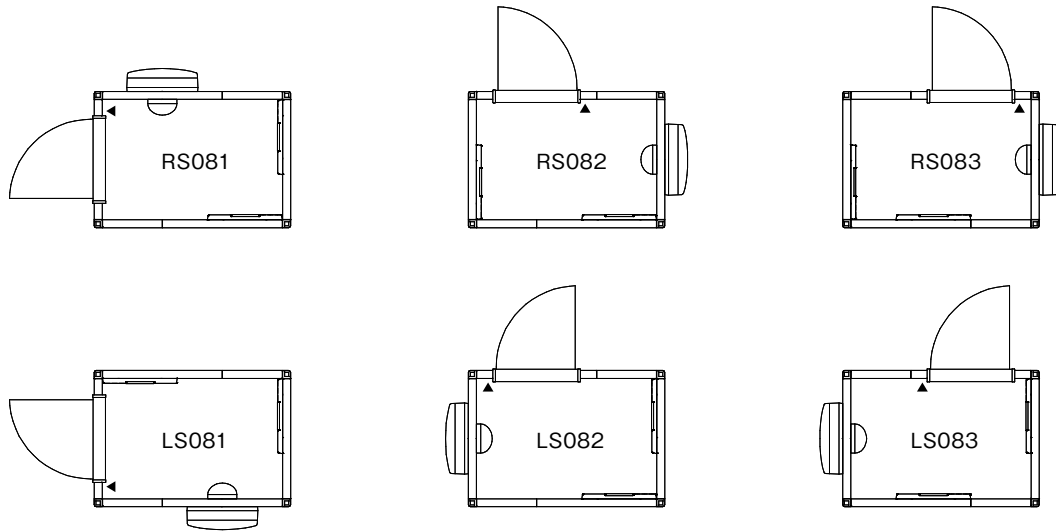

設置バリエーション

◎換気壁パネル(W=880)は任意の位置に配置することができます。◎ドアパネルは壁1面にたいして1枚のみ設置できます。◎2枚のドアパネルを隣あわせに配置することはできません。

0.8畳タイプ 標準音場パネル数:2枚

※オプション音場天井パネル:不可 オプションFix窓パネル:1枚まで設置可 追加ドアパネル:不可