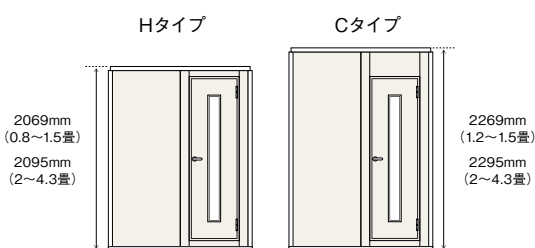

どのようなニーズにも対応できる 豊富なラインアップ

それぞれの部屋に 最適なセフィーネNSを

セフィーネNSは、0.8畳から4.3畳までの9タイプ。設置する部屋のスペースや間取りに合わせて選べます。また、楽器や用途に合わせてそれぞれ2種類の高さから選べます(0.8畳を除く)。