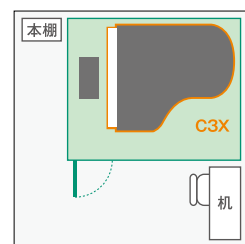

3.7 畳

外形寸法 [W×D×H (mm)]
2325×2766×2095/2295

室内寸法 [W×D×H (mm)]
2207×2648×1963/2163

**3.0畳タイプの横幅を約40cm拡大。
C3Xクラスでレッスンやアンサンブルができる。**

AMDB37H/C (Dr-35) ¥1,749,000/¥1,969,000
AMDC37H/C (Dr-40) ¥2,134,000/¥2,376,000

防音室本体価格には組立・運送料は含まれておりません。

8畳間設置例