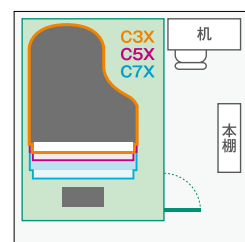

4.3 畳

外形寸法 [W×D×H (mm)]
2325×3207×2095/2295

室内寸法 [W×D×H (mm)]
2207×3089×1963/2163

**3.5畳タイプの横幅を約40cm拡大。
C5Xクラスでレッスンやアンサンブルができる。**

AMDB43H/C (Dr-35) ¥1,936,000/¥2,134,000
AMDC43H/C (Dr-40) ¥2,376,000/¥2,618,000

防音室本体価格には組立・運送料は含まれておりません。

8畳間設置例