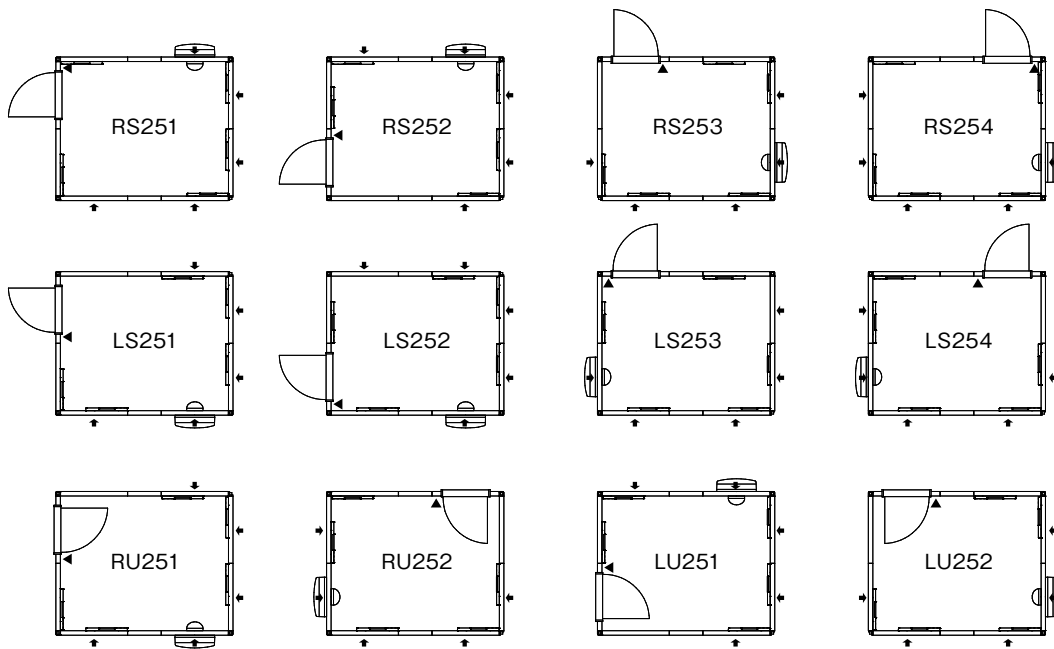

## 1.5畳タイプ 標準音場パネル数:3枚

※オプション音場天井パネル:最大で4枚取付可 オプションFix窓パネル:1枚まで設置可 追加ドアパネル:不可

**2.0畳タイプ** 標準音場パネル数:4枚

※オプション音場天井パネル:最大で6枚取付可    オプションFix窓パネル:3枚まで設置可    追加ドアパネル:1枚まで設置可

**2.5畳タイプ** 標準音場パネル数:5枚

※オプション音場天井パネル:最大で8枚取付可    オプションFix窓パネル:3枚まで設置可    追加ドアパネル:1枚まで設置可