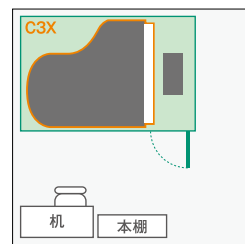

グランドピアノのレッスンやアンサンブルに

3.0 畳

外形寸法 [W×D×H (mm)]
1884×2766×2095/2295

室内寸法 [W×D×H (mm)]
1766×2648×1963/2163

**C3Xクラスのグランドピアノが収まる広さ。
グランドピアノ練習用にはこのサイズ以上を。**

AMDB30H/C (Dr-35) ¥1,430,000/¥1,606,000
AMDC30H/C (Dr-40) ¥1,848,000/¥2,024,000

防音室本体価格には組立・運送料は含まれておりません。

8畳間設置例

3.5 畳

外形寸法 [W×D×H (mm)]
1884×3207×2095/2295

室内寸法 [W×D×H (mm)]
1766×3089×1963/2163

**3.0畳タイプの奥行きを約40cm延長。
C3Xクラスのグランドピアノをゆったり演奏できる。**

AMDB35H/C (Dr-35) ¥1,628,000/¥1,848,000
AMDC35H/C (Dr-40) ¥2,079,000/¥2,321,000

防音室本体価格には組立・運送料は含まれておりません。