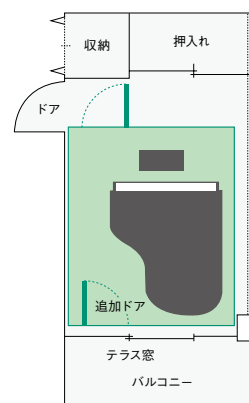

■グランドピアノ 3.7畳の場合