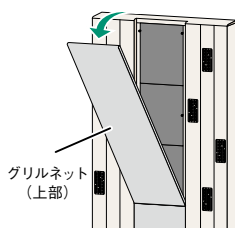

響きの調整が、より細やかに

楽器に合った響きに調整できる防音室

自宅で楽器を思いっきり演奏するための防音室には、遮音性能はもちろんのこと、優れた音場性能が必要です。セフィーネNSなら、独自の調音パネル®により、部屋の響きを調整。さまざまな楽器の固有の響きを大切にしながら、お客さまの好みに合わせた音場を実現し、個人の練習から複数でのアンサンブルまでをナチュラルなサウンドで楽しめます。

吸音パネル一体型の調音パネル®で音場調整

吸音パネルを一体化した大型の調音パネルにより、さまざまな楽器の響きをコントロール。広帯域のピアノもまるで、グレードが上がったように響かせます。また、高さ方向の響きのかたよりも無く、立っても座っても同じ感覚で演奏することができます。吸音パネルには6枚の吸音材を内蔵。別々に取り外すことができるため、好みに合わせて響きの微調整ができます。さらに、オプションの音場天井パネルで、部屋全体の響きを抑えることができます。

[好みの響きに調整できる音場壁パネル]

① グリルネットを取り外す。

② お好みに応じて吸音材を取り外す。