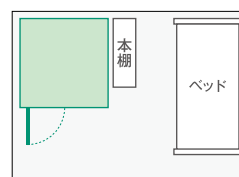

# 0.8畳

外形寸法 [W×D×H (mm)]  
1002×1443×2069

室内寸法 [W×D×H (mm)]  
884×1325×1923

声楽はもちろん、クラリネット、オーボエなど、  
立って演奏する楽器の練習に。

AMDB08H (Dr-35) ¥671,000

AMDC08H (Dr-40) ¥957,000

防音室本体価格には組立・運送料は含まれておりません。

6畳間設置例

# 1.2畳

外形寸法 [W×D×H (mm)]  
1443×1443×2069/2269

室内寸法 [W×D×H (mm)]  
1325×1325×1964/2164

フルートやサックスなど、  
腕の動きが自由で余裕をもって演奏できる。

AMDB12H/C (Dr-35) ¥748,000/¥913,000

AMDC12H/C (Dr-40) ¥1,078,000/¥1,331,000

防音室本体価格には組立・運送料は含まれておりません。

# 1.5畳

外形寸法 [W×D×H (mm)]  
1443×1884×2069/2269

室内寸法 [W×D×H (mm)]  
1325×1766×1964/2164

チェロなど弓を使う弦楽器も、  
椅子に座ってゆったり練習できる。

AMDB15H/C (Dr-35) ¥847,000/¥1,023,000

AMDC15H/C (Dr-40) ¥1,210,000/¥1,507,000

防音室本体価格には組立・運送料は含まれておりません。