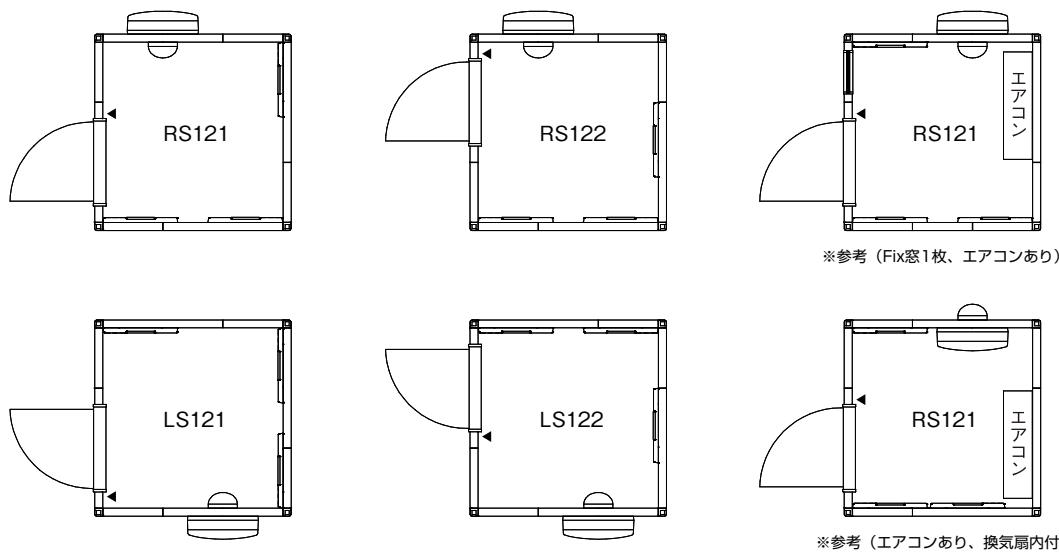

1.2畳タイプ 標準音場パネル数:3枚

※オプション音場天井パネル:最大で2枚取付可 オプションFix窓パネル:1枚まで設置可 追加ドアパネル:不可