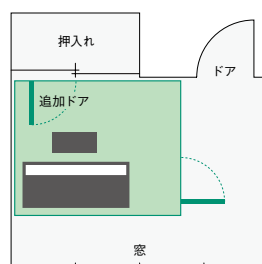

[6畳間への設置例]

■アップライトピアノ 2.5畳の場合