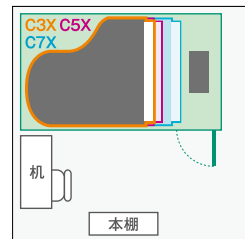

3.5 畳

外形寸法 [W×D×H (mm)]
1884×3207×2095/2295

室内寸法 [W×D×H (mm)]
1766×3089×1963/2163

**3.0畳タイプの奥行きを約40cm延長。
C3Xクラスのグランドピアノをゆったり演奏できる。**

AMDB35H/C (Dr-35) ¥1,628,000/¥1,848,000
AMDC35H/C (Dr-40) ¥2,079,000/¥2,321,000

防音室本体価格には組立・運送料は含まれておりません。

8畳間設置例