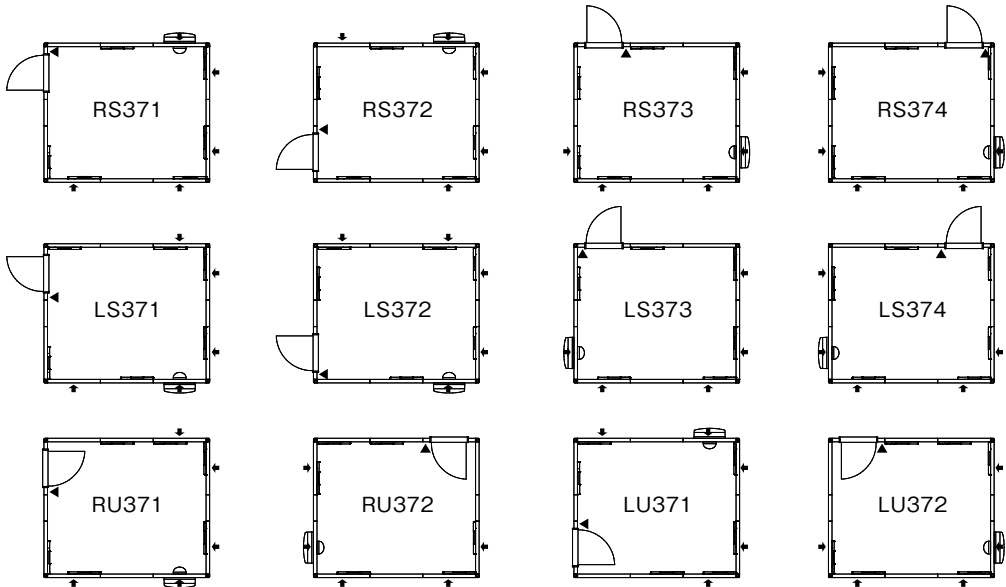

3.7畳タイプ 標準音場パネル数:6枚

※オプション音場天井パネル:最大で12枚取付可 オプションFix窓パネル:3枚まで設置可 追加ドアパネル:1枚まで設置可