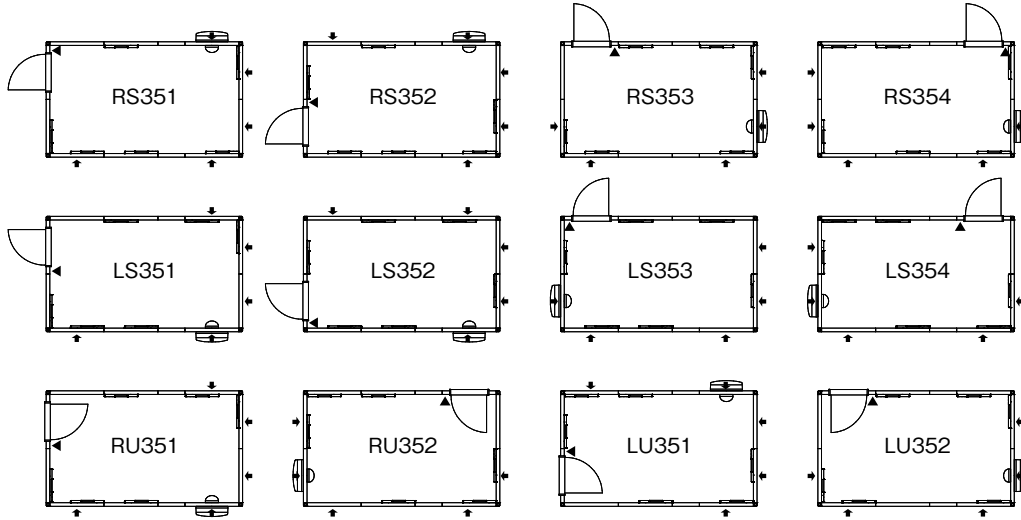

設置バリエーション

音場壁パネル

換気壁パネル

▼ : 照明スイッチの位置

↓ : 追加ドアパネルをつけられる位置

◎換気壁パネル(W=880)は任意の位置に配置することができます。◎ドアパネルは壁1面にたいして1枚のみ設置できます。◎2枚のドアパネルを隣あわせに配置することはできません。

3.5畳タイプ 標準音場パネル数:6枚

※オプション音場天井パネル:最大で10枚取付可 オプションFix窓パネル:3枚まで設置可 追加ドアパネル:1枚まで設置可