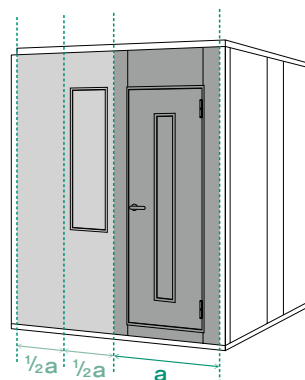

優れた遮音性能で、安心の演奏環境を

階下への高い遮音性能

2.0畳以上のタイプでは新開発の床フレームと防振ゴムにより、階下への遮音性能を従来の製品と同様に強化しました。また、高剛性床パネル(オプション)により、さらに階下への遮音効果を高めることができます。

[セフィーネNS階下への遮音性能]

- コンクリート床+セフィーネNS (標準床+高剛性床)
- コンクリート床+セフィーネNS(標準床)
- コンクリート床
- Dr-等級線

※一般的なマンションの床構造

[床パネル断面図]

用途によって選べる遮音性能

音は空気だけでなく床・壁・天井などの固体の振動によっても伝わります。セフィーネNSは、空気伝搬音を遮ると同時に、床・壁・天井の振動を抑える独自の技術を取り入れることで、優れた遮音性能を確保しました。用途に合わせてDr-35、Dr-40の2つの遮音性能からお選びください。

※Drは遮音性能を表す単位で、数字が大きいほど性能が高くなります

[セフィーネNSの遮音性能]

組立はじめたその日から使える

新ジョイント方式のパネル工法により、優れた遮音性能を確保しながらスピーディーに組立できます。お部屋の床や壁を傷つけることなく設置ができますので、転動やお引越の予定を控えている方でも安心です。

防音室は専門の組立業者が設置します。組立に要する時間は大きいタイプでも半日程度です。

高精度なパネル工法

工場で作った高精度パネルを現地で組み立てるため、安定的な防音性能が得られます。Fix窓2枚、もしくはFix窓と横幅1/2の壁面との組み合わせで、ドアと同サイズとなるように規格を統一。組み替えが自由です。