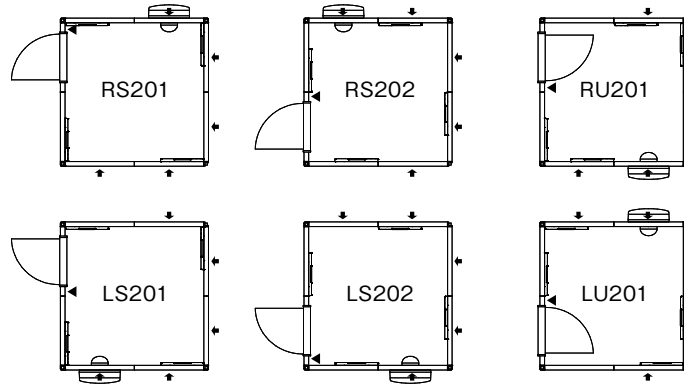

## 1.5畳タイプ 標準音場パネル数:3枚

※オプション音場天井パネル:最大で4枚取付可 オプションFix窓パネル:1枚まで設置可 追加ドアパネル:不可

**2.0畳タイプ** 標準音場パネル数:4枚

※オプション音場天井パネル:最大で6枚取付可    オプションFix窓パネル:3枚まで設置可    追加ドアパネル:1枚まで設置可

**2.5畳タイプ** 標準音場パネル数:5枚

※オプション音場天井パネル:最大で8枚取付可    オプションFix窓パネル:3枚まで設置可    追加ドアパネル:1枚まで設置可