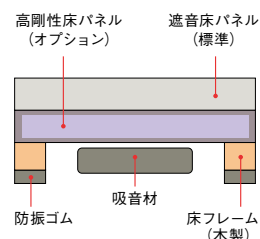

優れた遮音性能で、安心の演奏環境を

階下への高い遮音性能

2.0畳以上のタイプでは新開発の床フレームと防振ゴムにより、階下への遮音性能を従来の製品と同様に強化しました。また、高剛性床パネル(オプション)により、さらに階下への遮音効果を高めることができます。

[セフィーネNS階下への遮音性能]

- コンクリート床+セフィーネNS (標準床+高剛性床)
- コンクリート床+セフィーネNS(標準床)
- コンクリート床
- Dr-等級線

※一般的なマンションの床構造

[床パネル断面図]