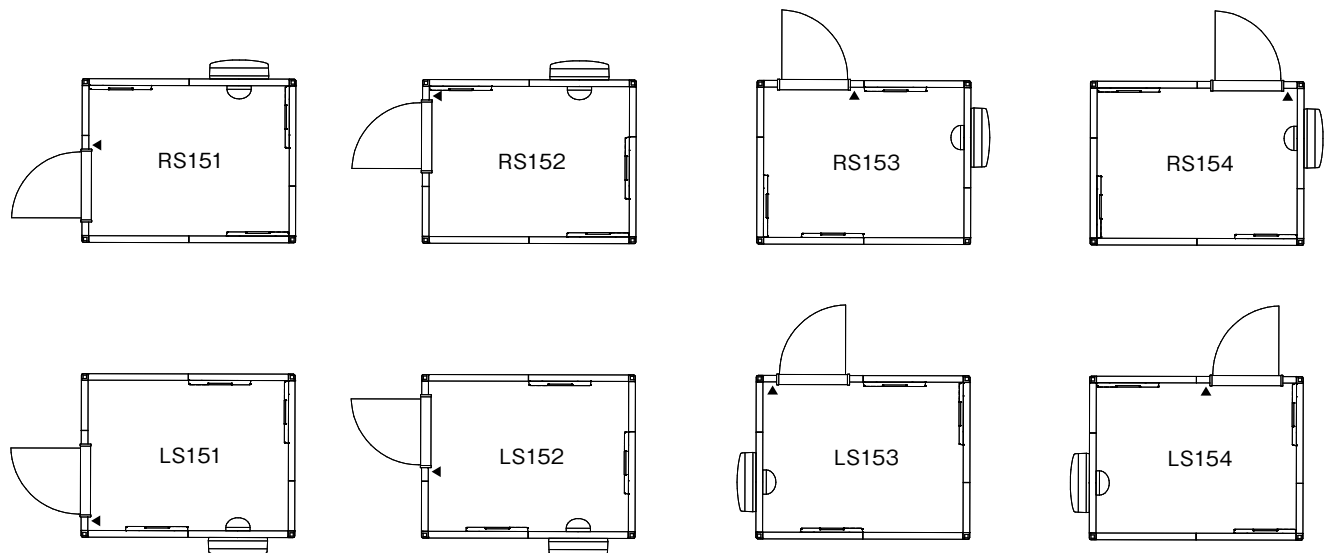

1.5畳タイプ 標準音場パネル数:3枚

※オプション音場天井パネル:最大で4枚取付可 オプションFix窓パネル:1枚まで設置可 追加ドアパネル:不可