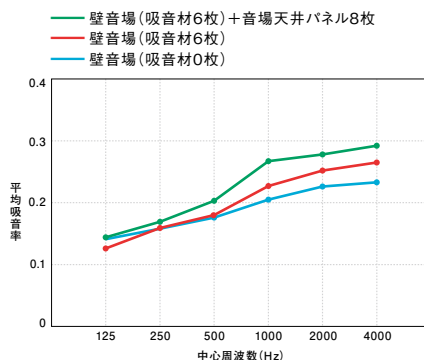

### [好みの響きに調整できる音場壁パネル]

① グリルネットを取り外す。

② お好みに応じて吸音材を取り外す。

内部の吸音材の枚数を調節することで、室内の響きをイメージに合わせて調整できます。

※ 吸音材を取るほど、響きが長くなります  
※ 吸音材は、上部3枚、下部3枚の計6枚

### [セフィーネNS(3畳標準壁)平均吸音率の調整可能範囲]

音場パネル内の吸音材0枚と6枚、さらに、吸音材6枚プラス別売の音場天井パネルを8枚使用した場合の平均吸音率を表したグラフです。グラフの上限と下限の間で響きの調整が可能です。

■ オプションの音場天井パネル