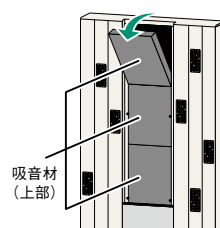

響きの調整が、より細やかに

楽器に合った響きに調整できる防音室

自宅で楽器を思いっきり演奏するための防音室には、遮音性能はもちろんのこと、優れた音場性能が必要です。セフィーネNSなら、独自の調音パネル®により、部屋の響きを調整。さまざまな楽器の固有の響きを大切にしながら、お客さまの好みに合わせた音場を実現し、個人の練習から複数でのアンサンブルまでをナチュラルなサウンドで楽しめます。

吸音パネル一体型の調音パネル®で音場調整

吸音パネルを一体化した大型の調音パネルにより、さまざまな楽器の響きをコントロール。広帯域のピアノもまるで、グレードが上がったように響かせます。また、高さ方向の響きのかたよりも無く、立っても座っても同じ感覚で演奏することができます。吸音パネルには6枚の吸音材を内蔵。別々に取り外すことができるため、好みに合わせて響きの微調整ができます。さらに、オプションの音場天井パネルで、部屋全体の響きを抑えることができます。

[好みの響きに調整できる音場壁パネル]

① グリルネットを取り外す。

② お好みに応じて吸音材を取り外す。