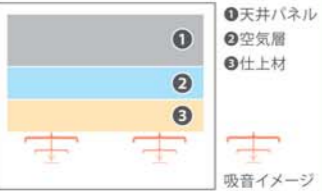

3 仕上材

高音域における音響効果改善

イメージ図

1 天井パネル
2 空気層
3 仕上材

吸音イメージ

壁2面吸音/2面反射仕様

反射・吸音を均一にすることで響きのバランスを調整