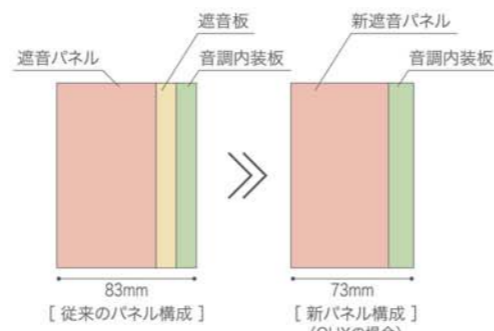

カワイ独自のパネル工法による遮音構造

壁と天井には優れた遮音性能を持つ新遮音パネルを用い、床には乾式浮床構造を採用。建物との接する部分を最小限にし、音を伝えにくい構造としています。

[設計図面例]

※高性能の新遮音パネルを開発し、信頼の防音性能はそのまま、パネル構成を薄くしました。

用途に合わせた響きをご提案

音調内装板は、製作時のKMP加工の加減や施工時の取付方法により吸音率が調整可能で、楽器用途などの響きに適した壁仕上材料です。カワイは、これまで培ったノウハウをもとに、使用用途に応じた響きの実現の為、適切な内装材を選定しご提案します。

響きの目安

響きの感じ	吸音率	声楽/バイオリン	カラオケ/オーディオ
ライブ	0.15以下	視聴室/教室	
ややライブ	0.2以下		
中庸	0.22前後	ピアノ練習室	音楽ソフト制作
ややデッド	0.25~0.35		
デッド	0.35以上		実験室/ミキシングルーム 録音室/測定・検査室

壁仕上材: 音調内装板

音調内装板の仕上クロスは指定サンプルよりお選び頂けます。