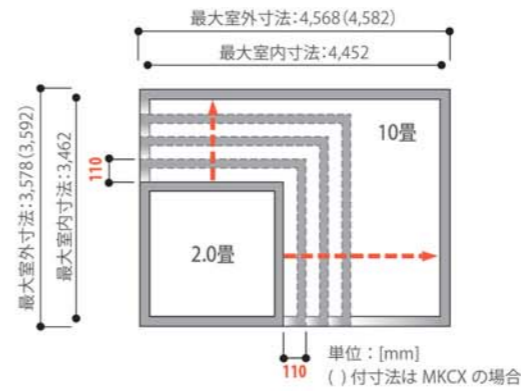

ポイント3 3タイプの室内高さ
スタンダードタイプの標準高さ・Hi高さに加え、
Hi2高さも選べいただけます。