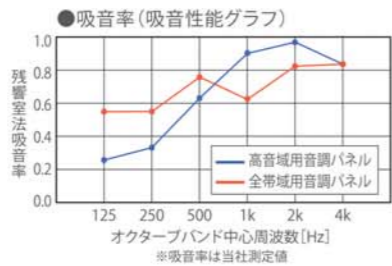

3 設計事務所・住宅メーカーとのコラボレーション

新築でサロンホールを計画する場合には、設計事務所、住宅メーカーと共同でプラン設計を進めます。高い天井、広い空間など建築設計段階からの検討が必要になるからです。

音響部材 部材での販売もしています。

音調パネル 置くだけで、音の響きすぎや音響障害を改善します。

設置例

●音調パネルの使用枚数の目安

	ピアノ	バイオリン	チェロ	フルート	トランペット
4.5畳	全帯域5枚	高音域3枚	全帯域3枚	高音域4枚	高音域5枚
6畳	全帯域6枚	高音域4枚	全帯域4枚	高音域5枚	高音域6枚
8畳	全帯域8枚	高音域5枚	全帯域5枚	高音域6枚	高音域6枚