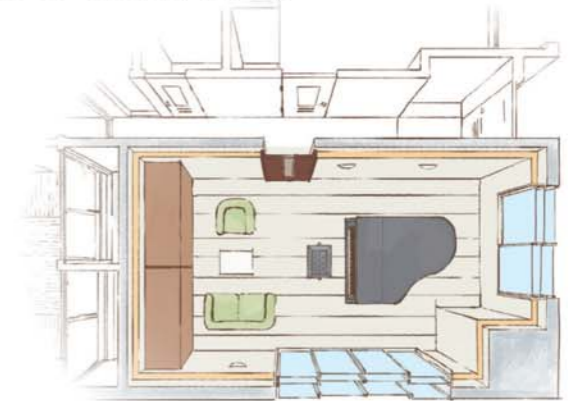

オーダータイプなら

一戸建てでもマンションでも、クオリティーの高い自由設計のプランでお届けします。

お客様のご要望にお応えします。

- ■基本構造はカワイ独自のパネル工法。在来方式の防音工事に比べ、工期が短く、安定・確実な遮音性能が確保できます。
- ■音調内装板の吸音加工技術により、部屋の雰囲気をごわすことなく音の響きをコーディネートすることができます。
- ■内装とマッチした本棚等を、オプションでご用意しました。