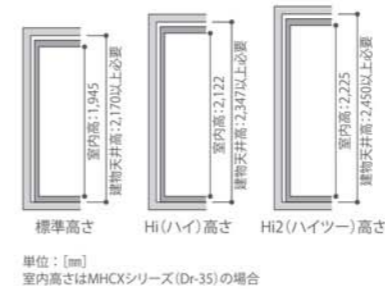

3.0畳サイズ、遮音性能: Dr-35  
MHSX18-26 本体標準価格(税込) ¥1,452,000  
※FIX窓はオプション

3.0畳サイズ、  
遮音性能: Dr-35、Hi高さ  
MHSX18-26Hi 内部

※設置にあたり、組立費・運送費を別途申し受けます。

## 3 Custom type カスタムタイプ

MVCX:Dr-30  
MHCX:Dr-35  
MKCX:Dr-40

スタンダードタイプの特徴に加え、豊富なサイズバリエーションと  
オプションで様々な用途にお応えします。

**ポイント1** 豊富なサイズバリエーション  
2.0畳から10畳サイズまで110mm刻みで対応。

**ポイント3** 3タイプの室内高さ  
スタンダードタイプの標準高さ・Hi高さに加え、  
Hi2高さも選べいただけます。