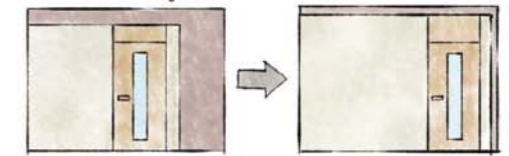

## ユニットタイプなら

ユニットでありながら、豊富なバリエーションとオプションで対応いたします。

簡単組立、  
移設も可能です。  
パネル工法なので  
ほぼ1日で完成します。

もったいない！  
カスタムタイプならお部屋に合った  
サイズが見つかります。

あなたのお部屋の  
ピッタリサイズを  
設計します

大きさは最大10畳まで、11cm刻みのサイズ変更に対応可能です。  
高さは3種類からお選びいただけます。  
ドアの開き方向も左・右・内開き・外開きが選択可能です。