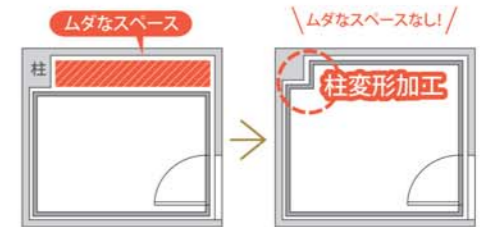

2 Standard type スタンダードタイプ

MVSX:Dr-30
MHSX:Dr-35
MKSX:Dr-40

ピアノ用途に適した内部の響きとサイズをラインナップ。

ポイント1 余裕の遮音性能
JISの基準を余裕でクリアする
3種類の遮音性能をご用意。

ポイント2 室内の響き
2種類の吸音パネルと天井低音吸音パネルにより
快適な響きを実現。

ポイント3 8サイズと2種類の高さ
アップライトピアノ用の2.0畳からグランドピアノ用の4.9畳までの8サイズと、
それぞれに標準高さとし高さの2種類の高さをご用意。

ポイント4 高性能防音ドア
MVSX/MHSX(Dr-30/Dr-35)の防音ドアにはマグネットバックンを採用。
MKSX(Dr-40)の防音ドアはグレモンハンドルを使用し、
一段と高性能の防音ドアとしています。
色は、シルクとホワイトの2色から選択いただけます。

※設置にあたり、組立費・運送費を別途申し受けます。

3 Custom type カスタムタイプ

MVCX:Dr-30
MHCX:Dr-35
MKCX:Dr-40

スタンダードタイプの特徴に加え、豊富なサイズバリエーションと
オプションで様々な用途にお応えします。

ポイント1 豊富なサイズバリエーション
2.0畳から10畳サイズまで110mm刻みで対応。

ポイント3 3タイプの室内高さ
スタンダードタイプの標準高さ・Hi高さに加え、
Hi2高さも選べいただけます。

ポイント2 お部屋を無駄なく活用
建物の柱を避ける柱変更加工で
無駄なスペースをなくせます。
※柱変形加工の最小寸法は220mmです。

ポイント4 選べるオプション
二重の引違のサッシ、防音引き戸を選択いただけます。
※MKCXシリーズ(Dr-40)は対応していません。

※設置にあたり、組立費・運送費を別途申し受けます。

QRコード
スタンダードタイプの種類や価格等を
PCやスマートフォンでご覧いただけます。
※データ通信料はお客様負担です。
※機種によってはご覧にならない場合が
ございますのでご了承ください。

ナサール スタンダードタイプ

QRコード
カスタムタイプの種類や価格等を
PCやスマートフォンでご覧いただけます。
※データ通信料はお客様負担です。
※機種によってはご覧にならない場合が
ございますのでご了承ください。

ナサール カスタムタイプ

スタンダード・カスタム 共通標準仕様

● ドア

シルク Dr-30用/Dr-35用
・二重ガラス窓付
・マグネットバックン
・レバーハンドル

シルク Dr-40用
・二重ガラス窓付
・二重ゴムバックン
・グレモンハンドル

ホワイト Dr-30用/Dr-35用
・二重ガラス窓付
・マグネットバックン
・レバーハンドル

ホワイト Dr-40用
・二重ガラス窓付
・二重ゴムバックン
・グレモンハンドル

● 床材

タイルカーペット
(汚れた所だけ交換可能)

● 2口コンセント・スイッチ

● 照明

LED照明器具

● 吸音パネル

高音域用 全帯域用
追加も可能
高音域用: ¥16,500/枚
全帯域用: ¥22,000/枚

● 換気扇
2.0畳から4.9畳

Dr-30用/Dr-35用

● 防音フード
2.0畳から4.9畳

Dr-40用

● 換気扇
5.0畳から10畳

● 防音フード
5.0畳から10畳

Dr-30用/Dr-35用
Dr-40用

スタンダード・カスタム 共通オプション

● FIX窓

Dr-30用/Dr-35用 ¥49,500
Dr-40用 ¥72,600