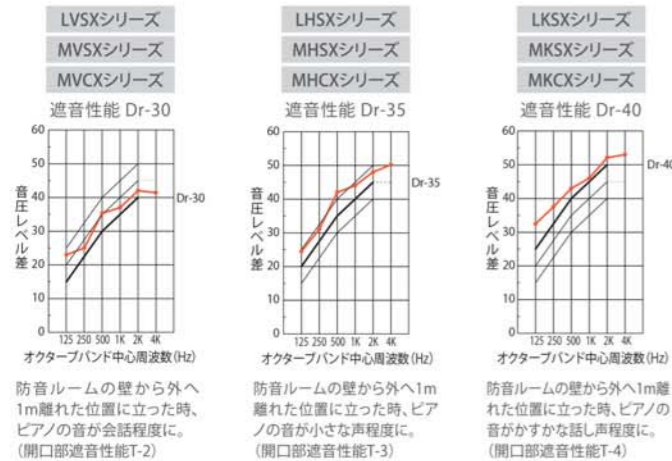

余裕の遮音性能

JISの基準性能を余裕でクリアする3種類の遮音性能バリエーションをご用意。