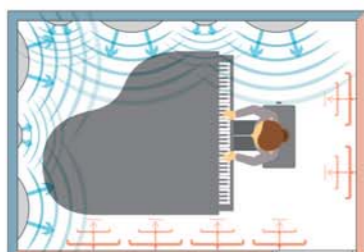

限られた空間で楽器本来の響きを楽しむ

【オーダータイプ リフレクス】

壁2面:吸音/壁2面:反射

- ・低音から高音まで一音一音が明確に
- ・広がりのある音響空間を提供
- ・適度な響きのため音を重ねやすい