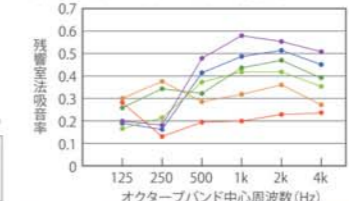

KMP加工による音調内装板の吸音率調整