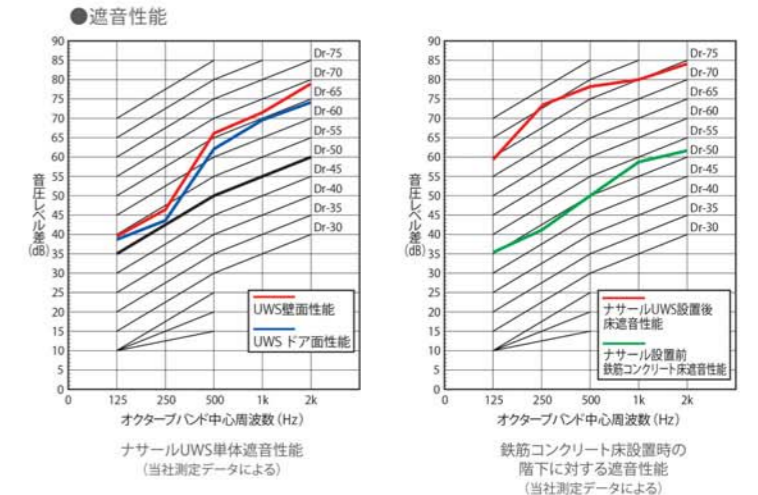

1 独立二重壁構造により高い遮音性能(Dr-50)を実現

独立二重壁構造により、Dr-50(-60dB/500Hz)の高い遮音を実現しました。また、グレモンハンドル仕様の本製二重防音ドアを採用し、ドア部分もDr-50をクリアしています。またドアには二重ガラス窓を備えていますので、内部の様子も確認することが出来ます。

2 パネル組立方式のため、短期間(最短1日)を実現し、解体移設も容易

ユニットタイプのパネル組立方式を採用したことにより、従来3日以上かかっていた工期を、最短で1日まで短縮することが可能、引越などに伴う解体移設も容易となります。さらに、これまで現場で行っていた部材の加工作業等がなくなり、現場をクリーンに保ちます。

3 低音のこもり感を改善し、快適な音響空間を提供

天井には低音吸音構造を標準装備し、ドラムやエレキベースなどの低音演奏時に発生しがちな音のこもり感を改善。また標準付属品の吸音パネルを適正な位置に配置することによって、音の響きを調節することも可能です。

●仕様/価格一覧 ※遮音性能は当社測定値。設置条件により変わることがあります。

サイズ	品番	遮音性能	設置可能間取り	本体標準価格(税込)	室外寸法 幅×奥行×高さ(mm)	室内寸法 幅×奥行×高さ(mm)	本体重量(kg)	吸音パネル	
								高音域用	全帯域用
3.4畳	UWS22-24	Dr-50 -60dB/500Hz	6畳間以上	¥3,146,000	2,272×2,492×2,300	1,702×1,922×1,939	1,370	4枚	4枚
4.0畳	UWS22-29	Dr-50 -60dB/500Hz	8畳間以上	¥3,355,000	2,272×2,932×2,300	1,702×2,362×1,939	1,550	4枚	4枚
4.6畳	UWS22-33	Dr-50 -60dB/500Hz	8畳間以上	¥3,608,000	2,272×3,372×2,300	1,702×2,802×1,939	1,740	4枚	4枚

※マンション等集合住宅の2階以上へは、荷重制限により設置できない場合があります。(特に集合住宅への設置の場合は、建物の構造、使用条件の確認が必要となります。)
※ドラムス、エレキベース等の大音量、低音発生楽器の場合は演奏時間帯に注意が必要です。
※設置にあたり、組立費・運送費を別途申し受けます。その費用は商品・地域・施工内容により異なります。詳細についてはお問い合わせください。

標準仕様 (内装仕上・Fア仕上・標準電装品)

- ●床
  - ・防音浮き床
  - ・タイルカーペット仕上(防火認定品)
- ●壁
  - ・独立二重壁木製遮音パネル(クロス仕上)
- ●天井
  - ・独立二重天井木製遮音パネル
  - ・天井低音吸音パネル(クロス仕上)
- ●ドア
  - ・木製二重防音ドア(窓付き)
  - ・3点グレモンハンドル
- ●吸音パネル
  - 高音域用 36×300×1,500mm
  - 全帯域用 43×300×1,500mm
  - ※オプションにて、お好みにより枚数を追加できます。
- ●換気扇
  - LED照明器具
  - スイッチ 照明用、換気扇用
  - コンセント 100V 2口×1箇所

オプション (表示価格は税込)

- ●吸音パネル
  - 高音域用 ¥16,500/枚
  - 全帯域用 ¥22,000/枚
- ●FIX窓
  - 四重ガラスFIX窓(巾470×高さ1,120mm) 明り取り用、覗き窓用として追加が可能です。取り付け場所に制限がありますので、ご購入の際ご確認ください。
  - ¥96,800/枚
- ●床遮音補強マット
  - ※金額は別途お見積りとなります。