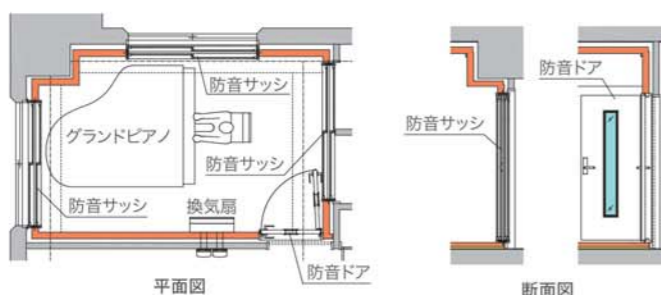

カワイ独自のパネル工法による遮音構造

壁と天井には優れた遮音性能を持つ新遮音パネルを用い、床には乾式浮床構造を採用。建物との接する部分を最小限にし、音を伝えにくい構造としています。

[設計図面例]

※高性能の新遮音パネルを開発し、信頼の防音性能はそのまま、パネル構成を薄くしました。

用途に合わせた響きをご提案

音調内装板は、製作時のKMP加工の加減や施工時の取付方法により吸音率が調整可能で、楽器用途などの響きに適した壁仕上材料です。カワイは、これまで培ったノウハウをもとに、使用用途に応じた響きの実現の為、適切な内装材を選定しご提案します。

響きの目安

響きの感じ	吸音率	声楽/バイオリン	カラオケ/オーディオ
ライブ	0.15以下	視聴室/教室	
ややライブ	0.2以下		
中庸	0.22前後	ピアノ練習室	音楽ソフト制作
ややデッド	0.25~0.35		
デッド	0.35以上		実験室/ミキシングルーム 録音室/測定・検査室

壁仕上材: 音調内装板

音調内装板の仕上クロスは指定サンプルよりお選び頂けます。