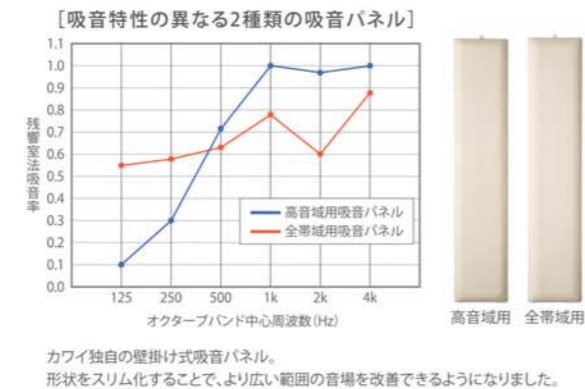

快適な響き

2種類の吸音パネルと天井低音吸音パネルにより快適な響きを実現。
(ライトタイプは高音域用吸音パネルのみ)